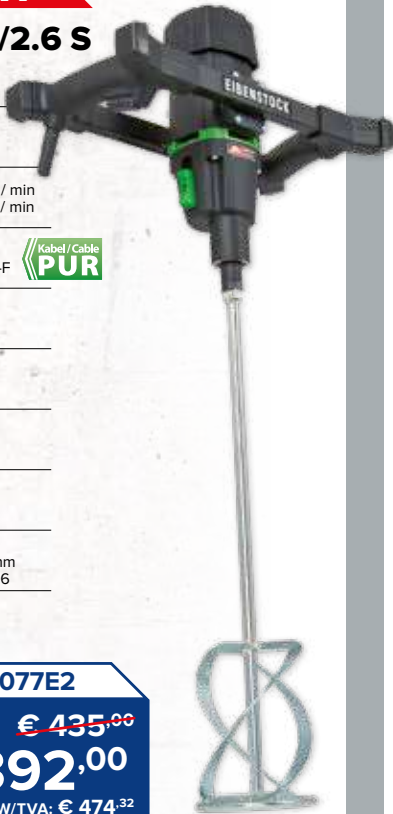

Ref. EE 077E2

~~€ 435,00~~
€ 392,00
incl. BTW/TVA: € 474,32

1800W

EHR 23/2.5 S

EE 077E3

- 1800W
  230V
- 0 - 250 / min
  0 - 580 / min
- 3 m
  H07BQ-F
- M14
- 80 kg
- 180 mm
- 6,9 kg
- Ø 160 mm
  EE 31327